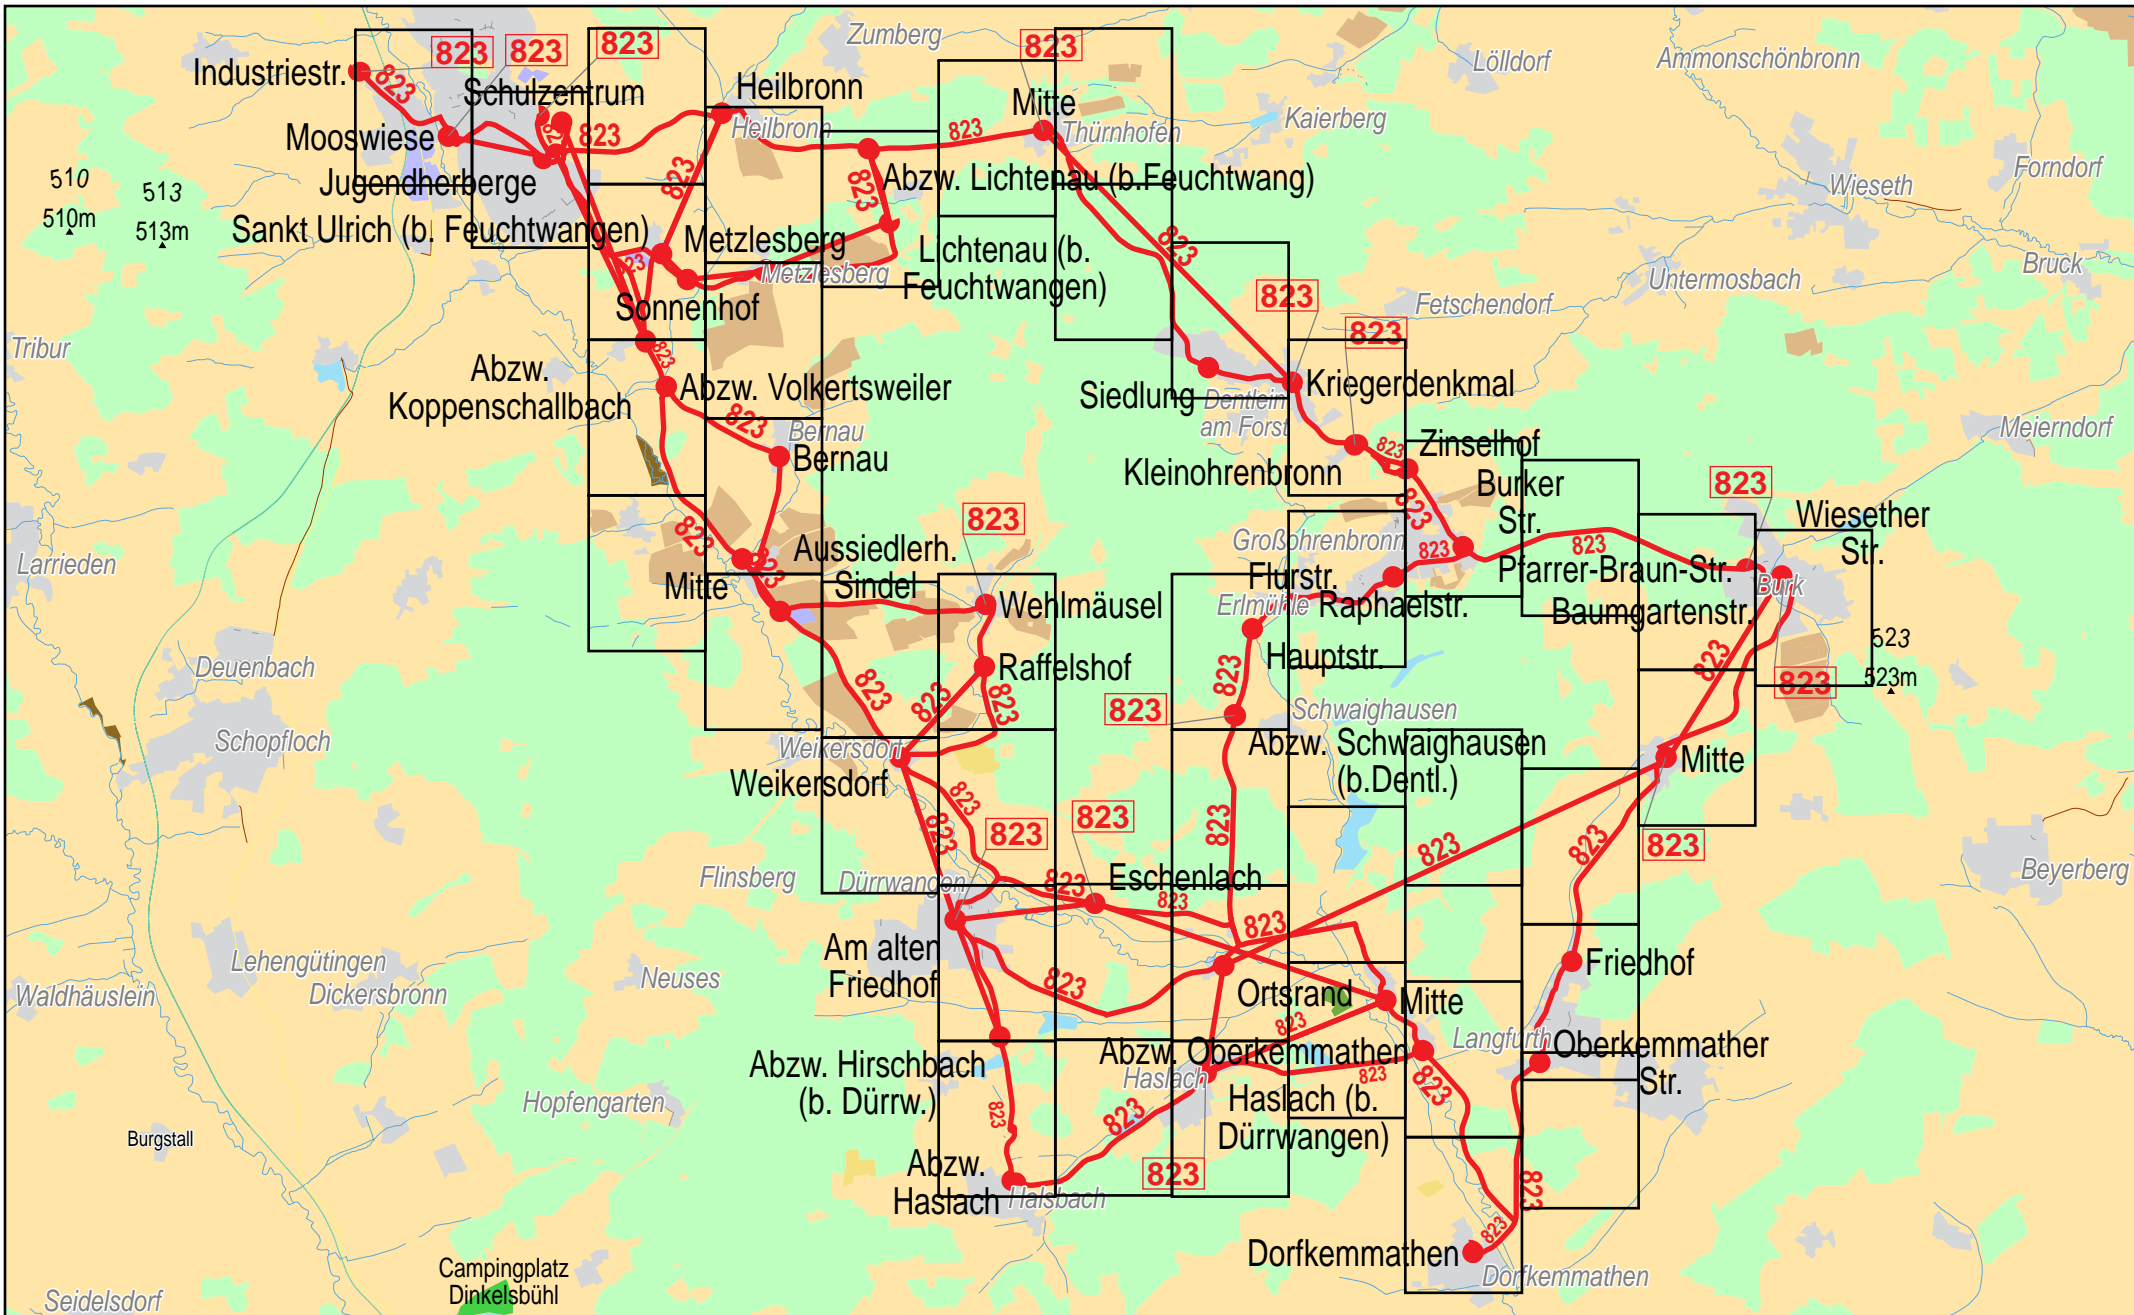

# Verlauf der Linie 823

2.5 km 5 km 7.5 km 10 km

© OpenStreetMap Mitwirkende

# Verlauf der Linie 823

© OpenStreetMap Mitwirkende

# Verlauf der Linie 823

© OpenStreetMap Mitwirkende

Gültig von 15.12.2019 bis 12.12.2020