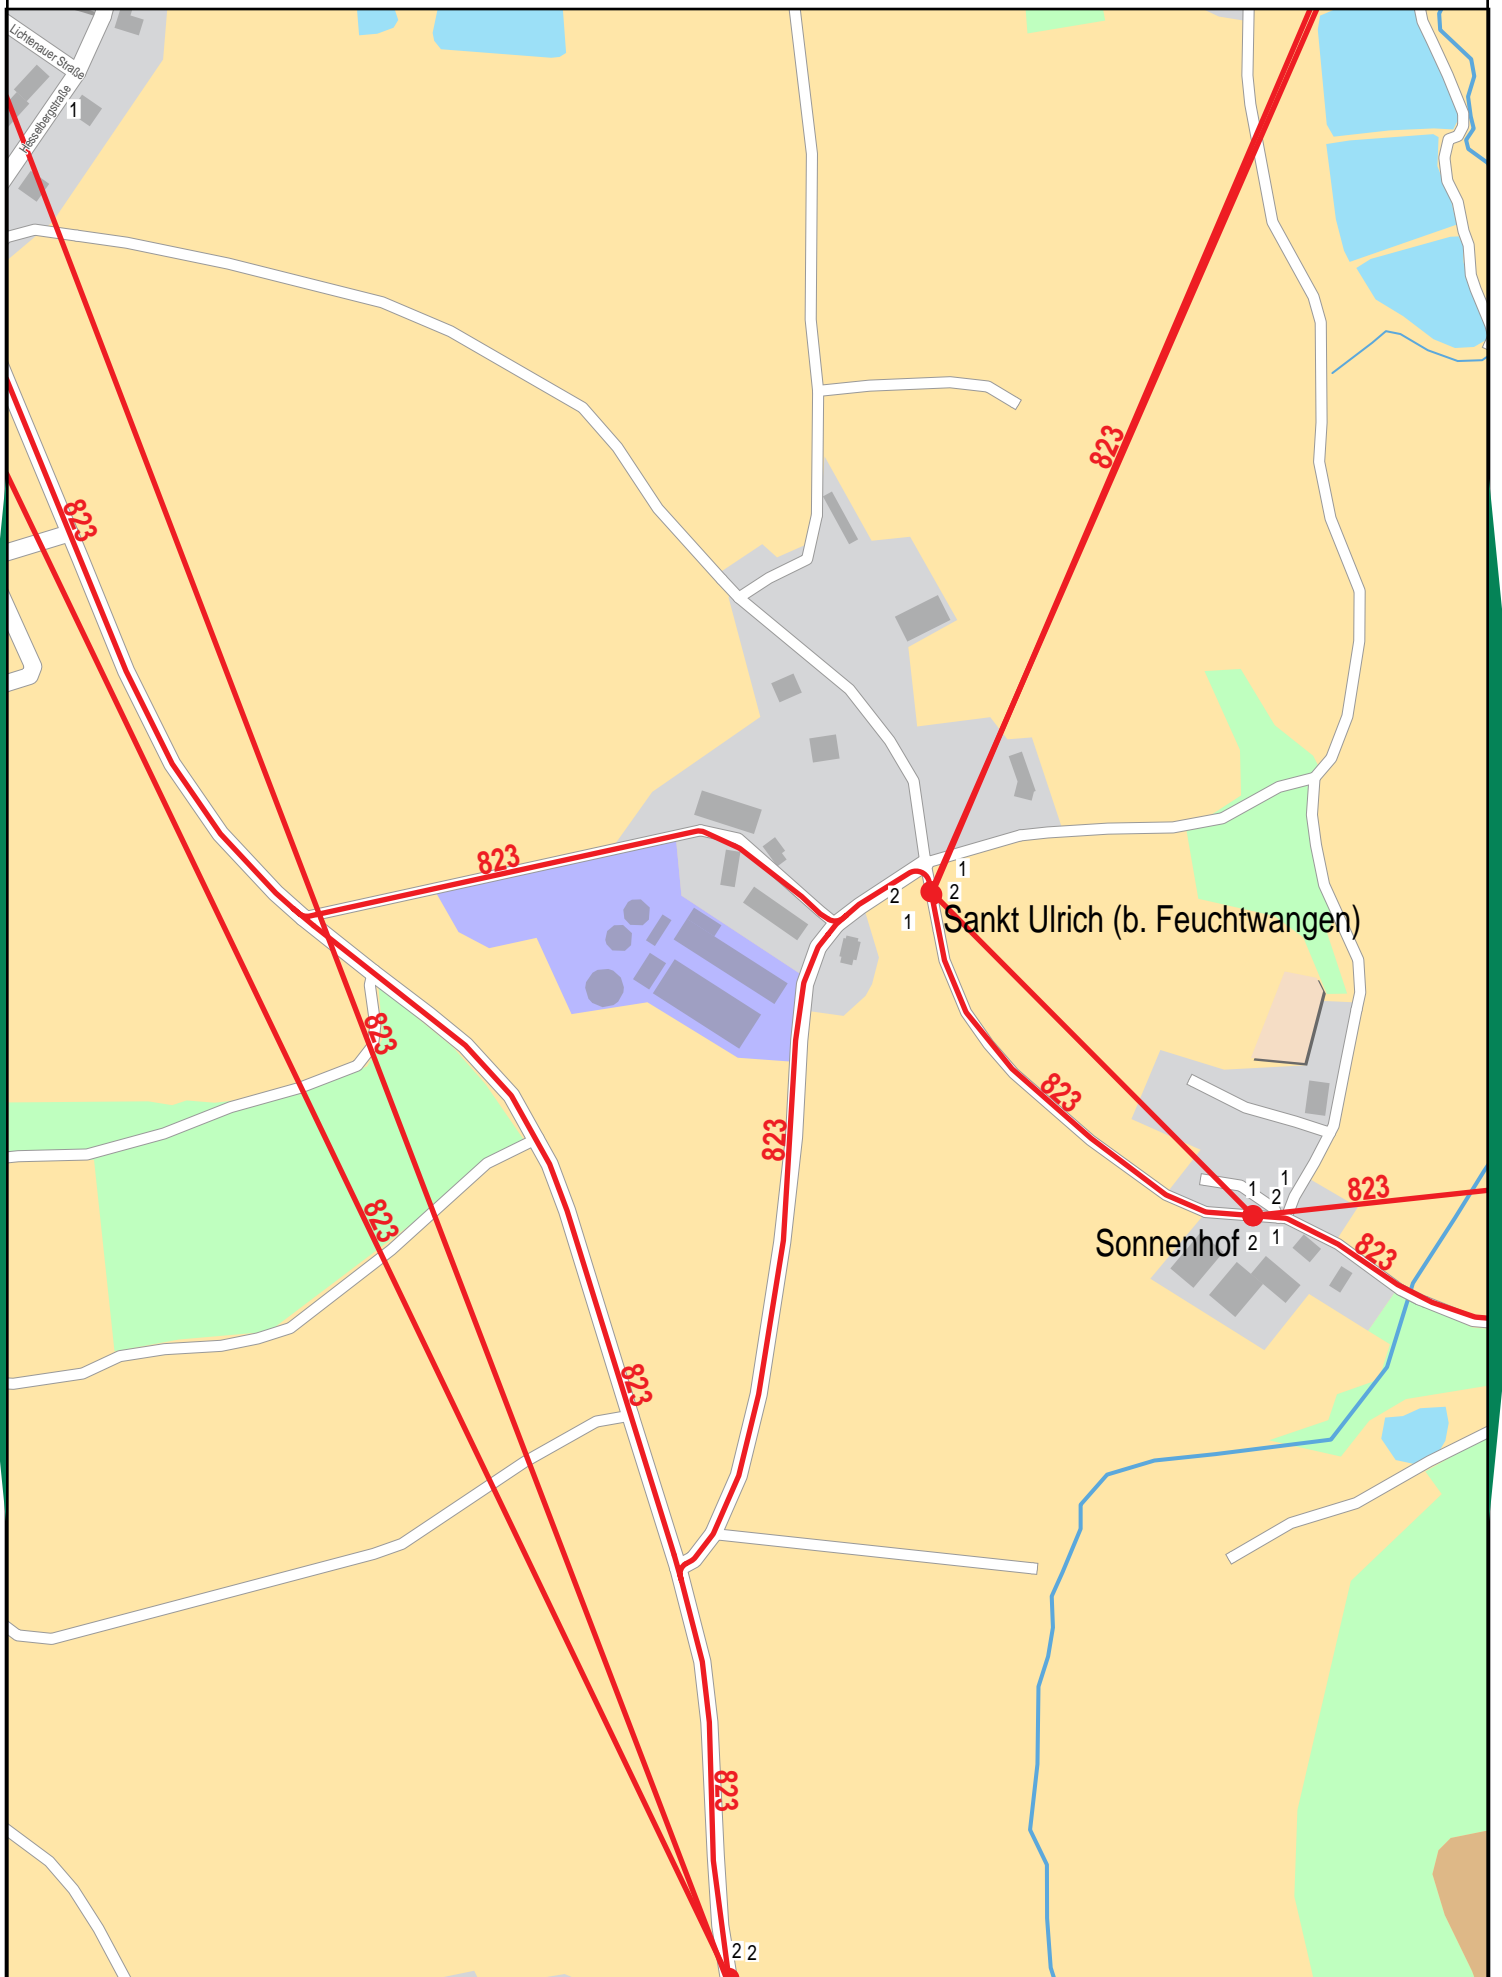

# Verlauf der Linie 823

© OpenStreetMap Mitwirkende

Gültig von 15.12.2019 bis 12.12.2020

# Verlauf der Linie 823

823

823

Heilbronn

Ameisenbr.

Weg zur Ameisenbrücke

125 m 250 m 375 m 500 m

© OpenStreetMap Mitwirkende

# Verlauf der Linie 823

© OpenStreetMap Mitwirkende

125 m 250 m 375 m 500 m

Gültig von 15.12.2019 bis 12.12.2020