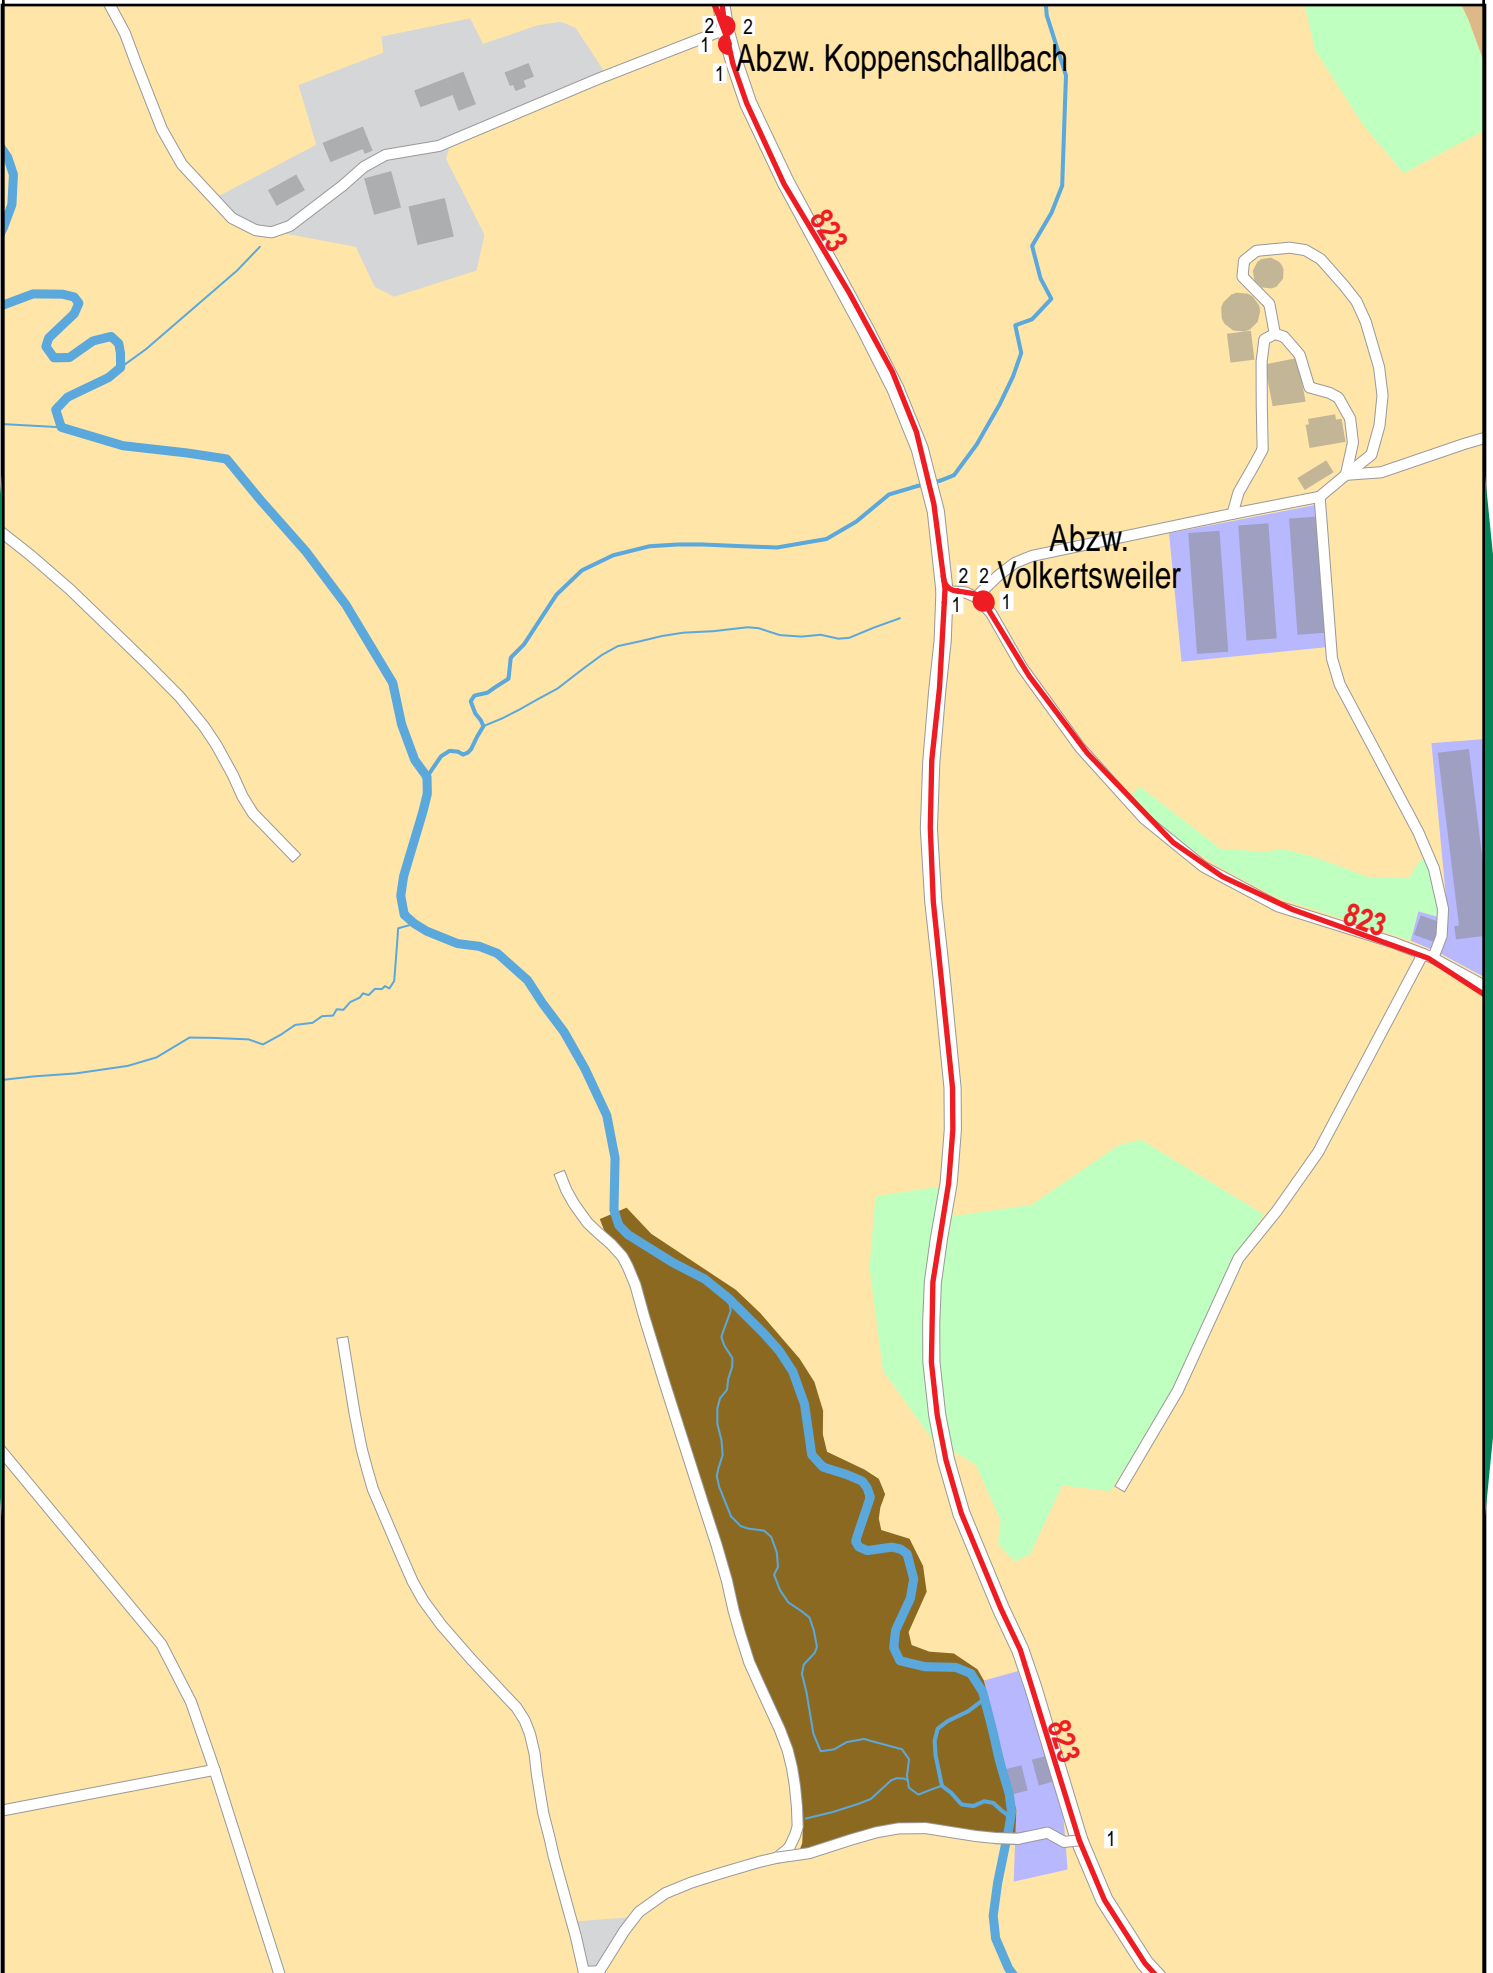

# Verlauf der Linie 823

© OpenStreetMap Mitwirkende

Gültig von 15.12.2019 bis 12.12.2020

# Verlauf der Linie 823

823

823

Heilbronn

Ameisenbr.

Weg zur Ameisenbrücke

125 m 250 m 375 m 500 m

© OpenStreetMap Mitwirkende

# Verlauf der Linie 823

© OpenStreetMap Mitwirkende

125 m 250 m 375 m 500 m

Gültig von 15.12.2019 bis 12.12.2020